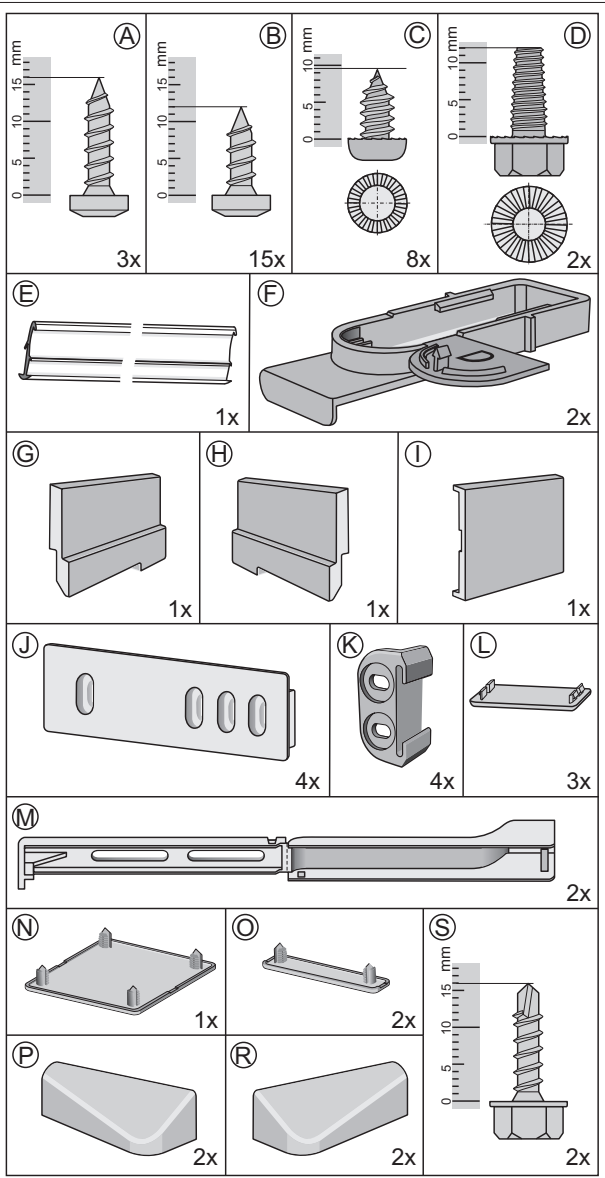

- EN MOUNTING INSTRUCTIONS
- DE EINBAUANWEISUNG
- FR NOTICE D'INSTALLATION
- NL INBOUW-HANDLEIDING
- IT ISTRUZIONI PER L'INSTALLAZIONE
- ES INSTRUCCIONES PARA EMPOTRAR
- NO MONTERINGSANVISNING
- DA MONTERERINGSANVISNING
- SE MONTERINGSANVISNING
- FI ASENNUSOHJE
- SI NAVODILA ZA VGRADNJO
- HR UPUTE ZA UGRADNJU
- SR UPUTSTVA ZA UGRADNJU
- RU РУКОВОДСТВО ПО МОНТАЖУ
- KZ ОРНАТУ ЖӨНІНДЕГІ НҰСҚАУЛЫҚ
- ZH/CN 嵌入安装说明
- ZH/TW 嵌入安裝說明

A 1x

4.1 2 mm

4.2

4.3

5

B 3x L 3x

3x

6